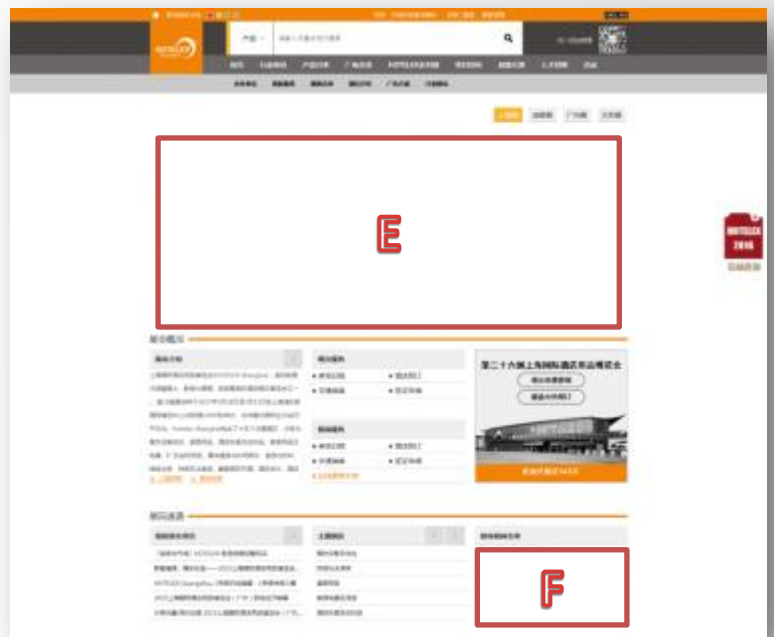

## E Channel Homepage Focus Picture

Specs(pixel) :

Chinese Version:960(W)x400(H)

English Version:1115(W) x400(H)

Color Format : RGB

Format : jpg/png

File Size : <100kb

Price : 3,000/Month