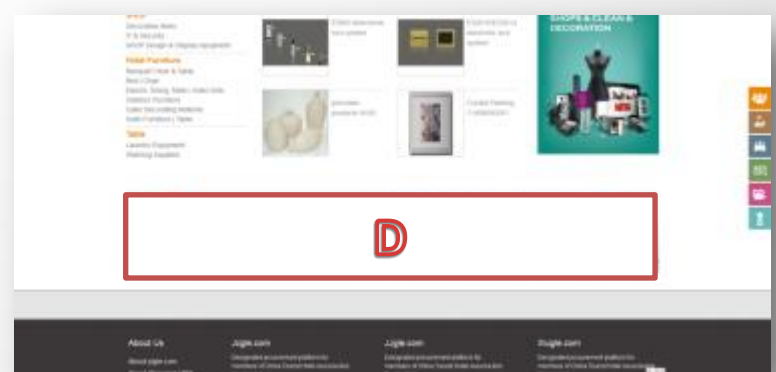

## D End-of-page Banner ( Exclusively English )

Color Format : RGB

Specs(pix) : 1115 (W) x173 (H)

Format : jpg/png/gif

File Size : <50kb

Price : 2,000/ Month